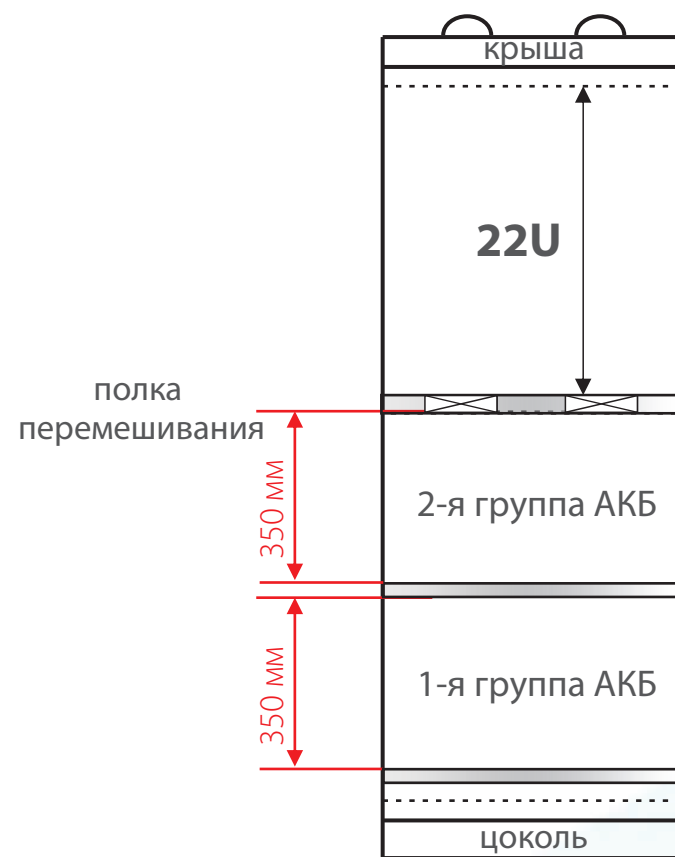

с 2 полками АКБ