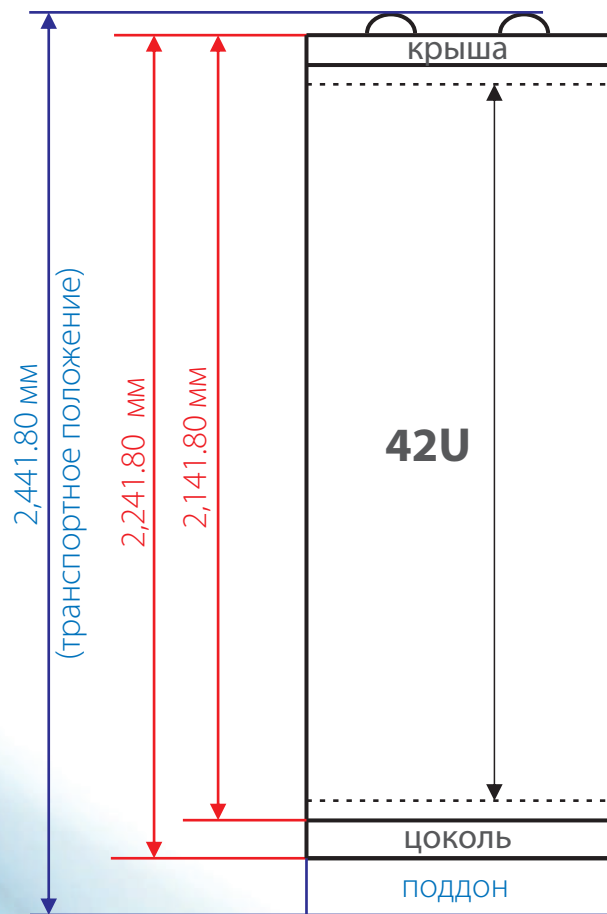

Guardian M

protected modular solution

Guardian M OD *MEGA*

без полки АКБ