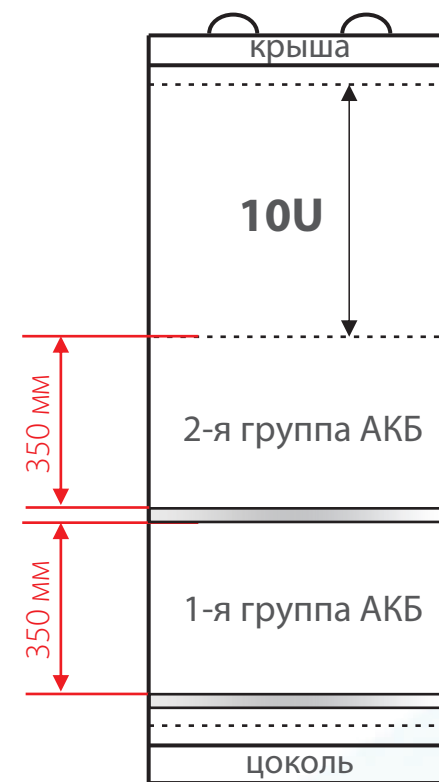

с 2 полками АКБ