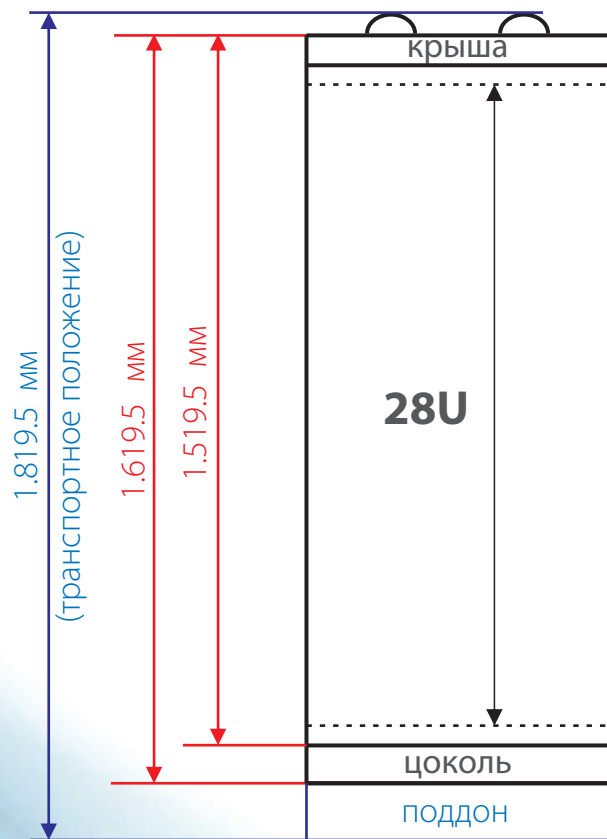

Guardian M

protected modular solution

Guardian M OD *STANDART*

без полки АКБ