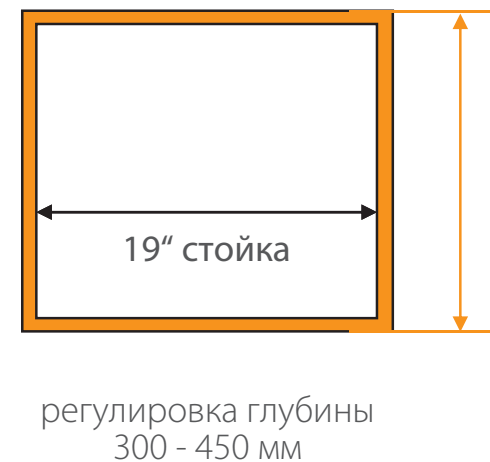

| | |
|----------------------|----------------------------------------------------------|
| Ширина | 800 мм |
| Глубина | 825 мм или 1,025 мм |
| Крепление 19" стойки | подвесное |
| Цоколь | для крепления на раму (50 мм) или универсальный (100 мм) |
| Количество дверей | 2 двери |
| Внешняя оболочка | сталь 1,5 мм или 2,0 мм |
| Внутренняя оболочка | оцинкованная сталь 0,8 мм |
| Тип утеплителя | базальтовый, 50 мм |
| Количество зон | две |

825 мм
(1,025 мм)

800 мм

Guardian M

protected modular solution

УДОБСТВО МОНТАЖА

Guardian M

protected modular solution

КЛИМАТИЧЕСКАЯ УСТАНОВКА