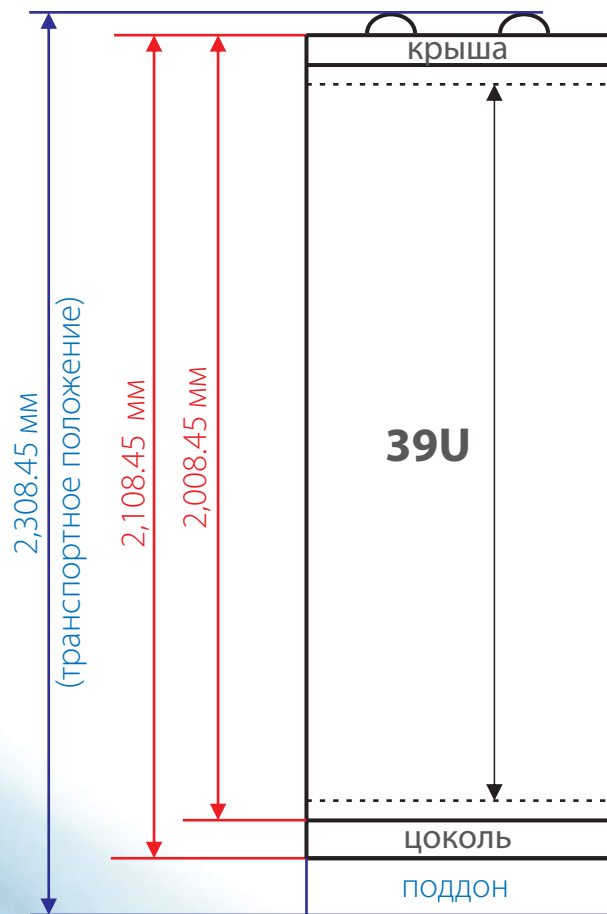

Guardian M

protected modular solution

Guardian M OD *PLUS*

без полки АКБ