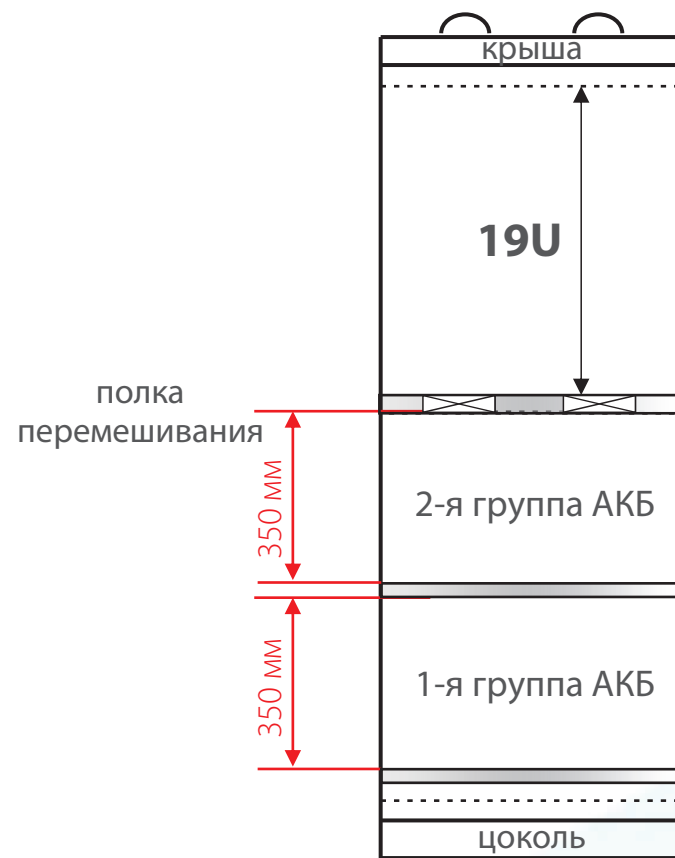

с 2 полками АКБ