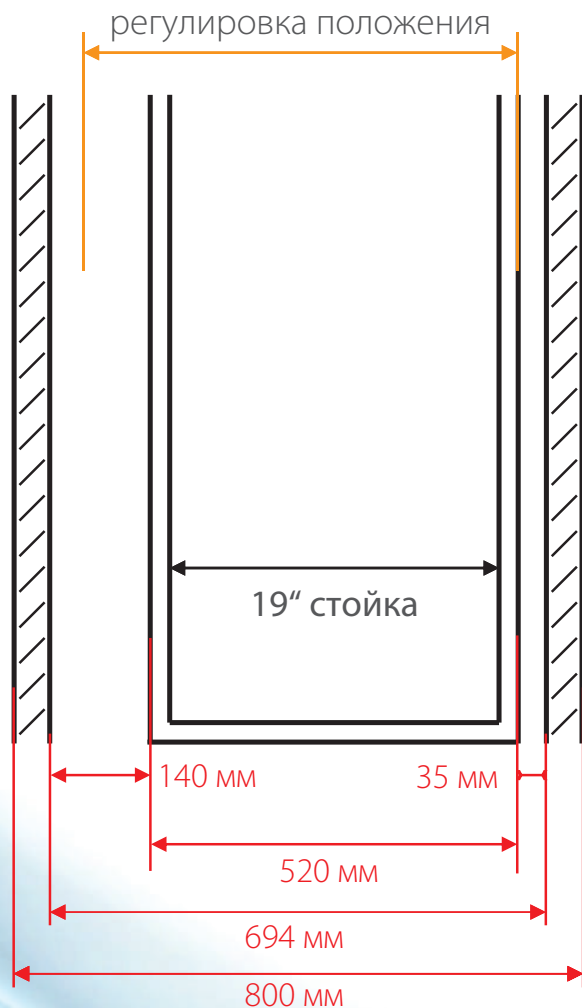

| | |
|----------------------|----------------------------------------------------------|
| Ширина | 800 мм |
| Глубина | 825 мм или 1,025 мм |
| Крепление 19" стойки | подвесное |
| Цоколь | для крепления на раму (50 мм) или универсальный (100 мм) |
| Количество дверей | 2 двери |
| Внешняя оболочка | сталь 1,5 мм или 2,0 мм |
| Внутренняя оболочка | оцинкованная сталь 0,8 мм |
| Тип утеплителя | базальтовый, 50 мм |
| Количество зон | две |

825 мм
(1,025 мм)

800 мм

Guardian M

protected modular solution

УДОБСТВО МОНТАЖА

Guardian M

protected modular solution

КЛИМАТИЧЕСКАЯ УСТАНОВКА