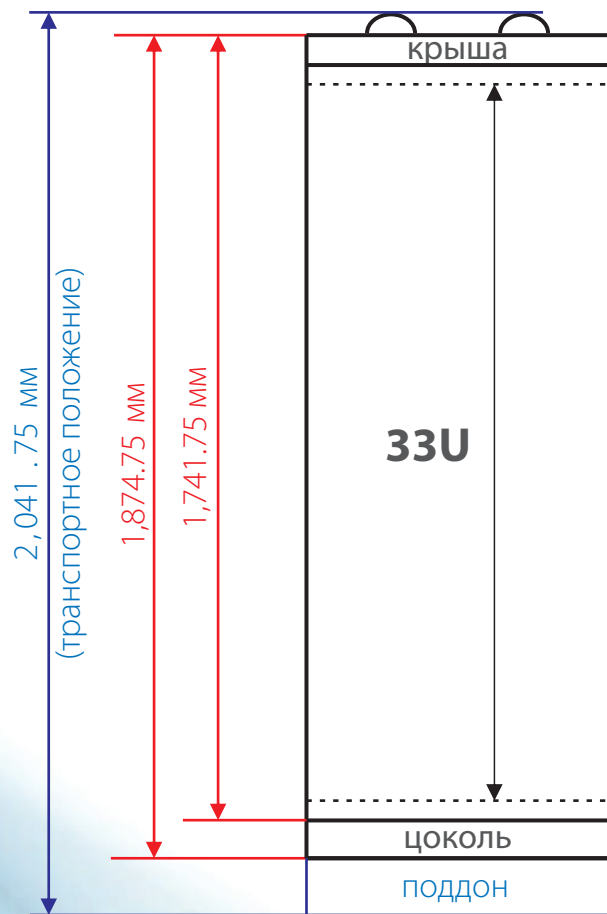

Guardian M

protected modular solution

Guardian M OD *OPTIM*

без полки АКБ