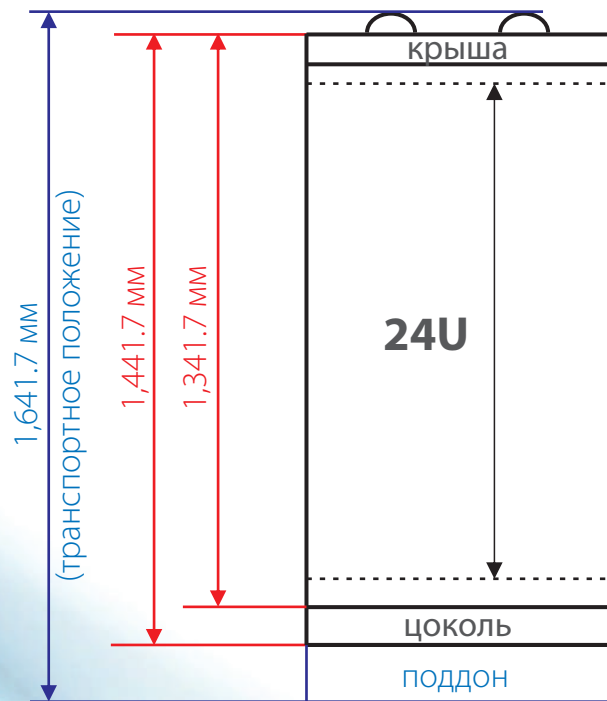

Guardian M

protected modular solution

Guardian M *MINI*

без полки АКБ