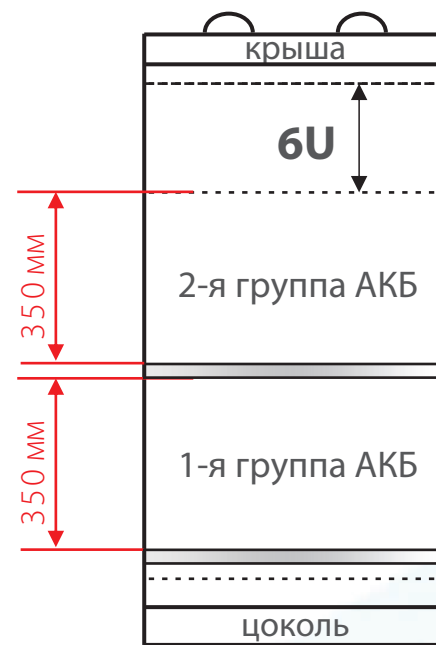

с 2 полками АКБ