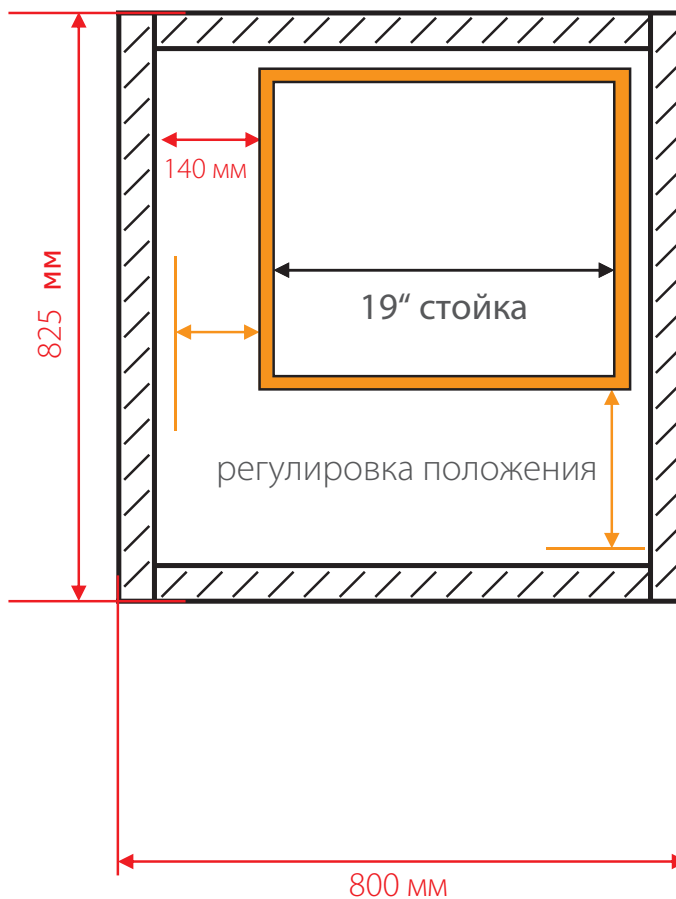

| | |
|----------------------|----------------------------------------------------------|
| Ширина | 800 мм |
| Глубина | 825 мм или 1,025 мм |
| Крепление 19" стойки | подвесное |
| Цоколь | для крепления на раму (50 мм) или универсальный (100 мм) |
| Количество дверей | 2 двери |
| Внешняя оболочка | сталь 1,5 мм или 2,0 мм |
| Внутренняя оболочка | оцинкованная сталь 0,8 мм |
| Тип утеплителя | базальтовый, 50 мм |
| Количество зон | две |

825 мм
(1,025 мм)

800 мм

Guardian M

protected modular solution

УДОБСТВО МОНТАЖА

Guardian M

protected modular solution

КЛИМАТИЧЕСКАЯ УСТАНОВКА