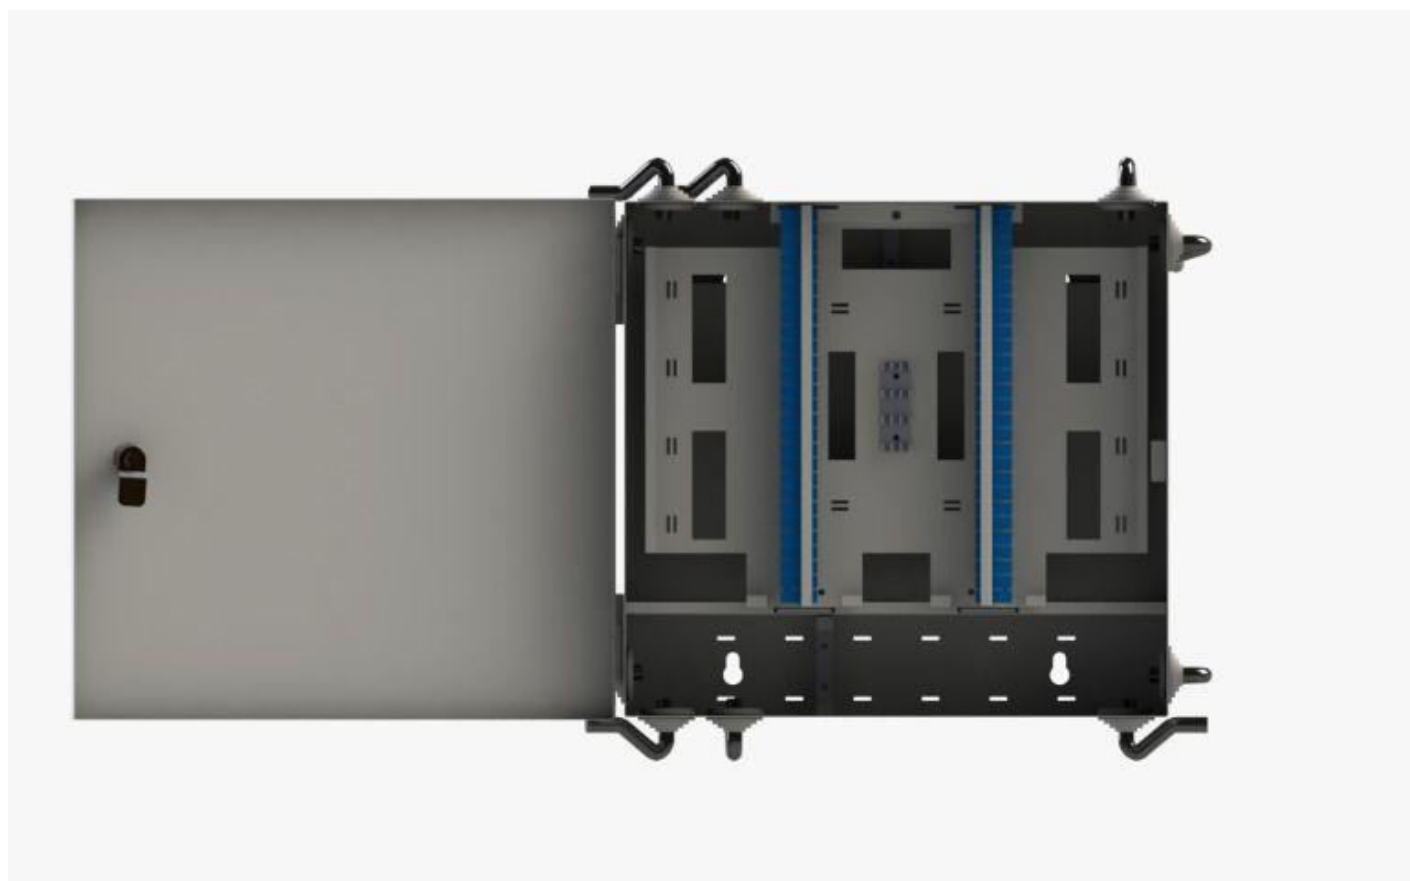

Изображения

Сделано в Казахстане