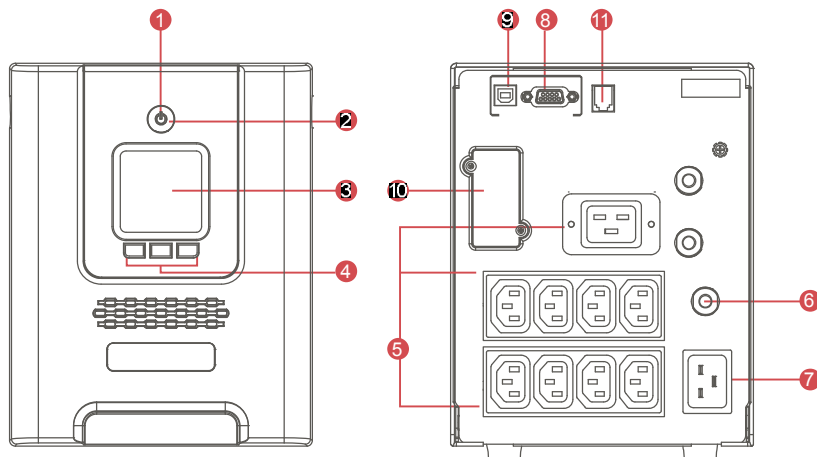

ОБОЗНАЧЕНИЯ

1. Индикатор включения
2. Кнопка включения/выключения
3. ЖК-дисплей
4. Кнопки управления
5. Розетки с батарейной поддержкой
6. Входной предохранитель
7. Разъем питания
8. Разъем питания
9. Последовательный порт (RS-232)
10. USB-порт
11. Разъем для сетевой карты SNMP/HTTP
12. Порт аварийного отключения (EPO)