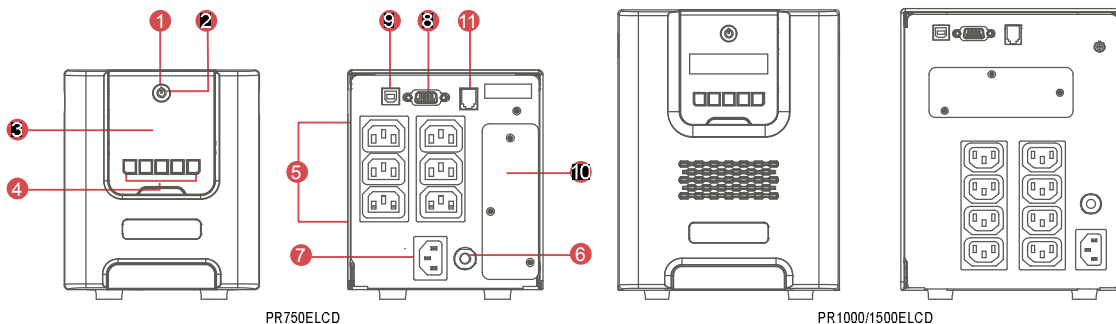

### ОБОЗНАЧЕНИЯ

1. Индикатор включения
2. Кнопка включения/выключения
3. ЖК-дисплей
4. Кнопки управления
5. Розетки с батарейной поддержкой
6. Входной предохранитель
7. Разъем питания
8. Последовательный порт (RS-232)
9. USB-порт
10. Разъем для сетевой карты SNMP/HTTP
11. Порт аварийного отключения (EPO)